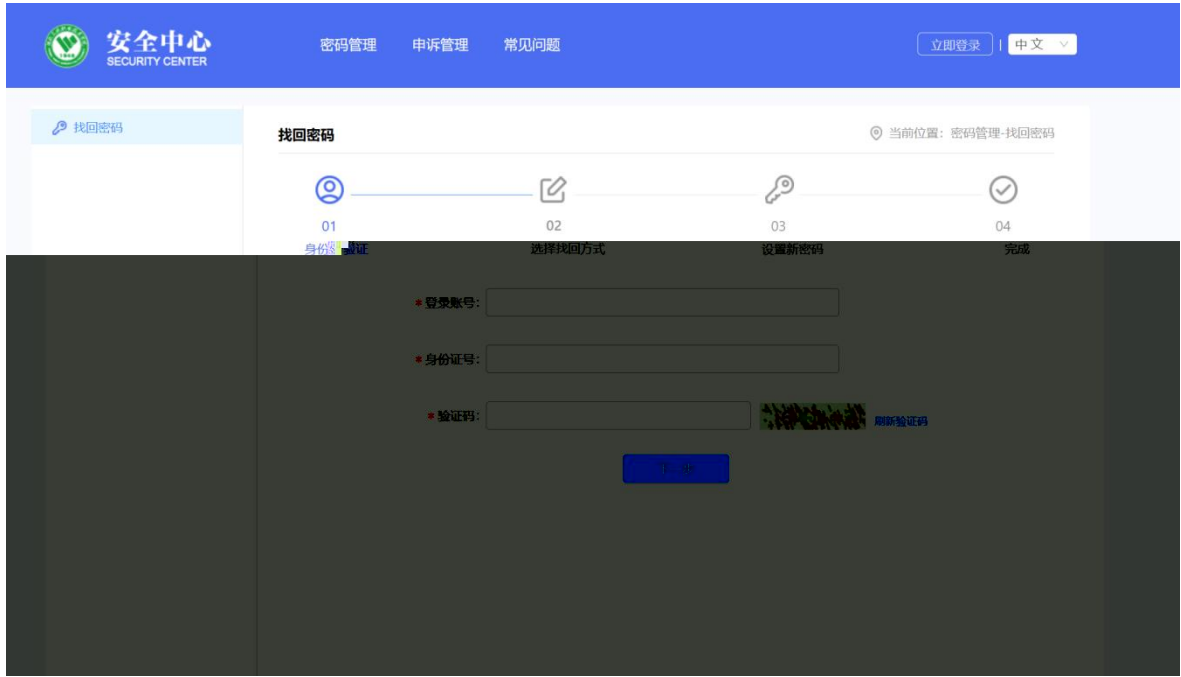

登。

二、“数智三职”密码找回指南

绑，点“”，（部），等，的登，登并按。

绑，按步。

PC

QQ :

QQ : 124308287

地 : administrator@tgc.edu.cn